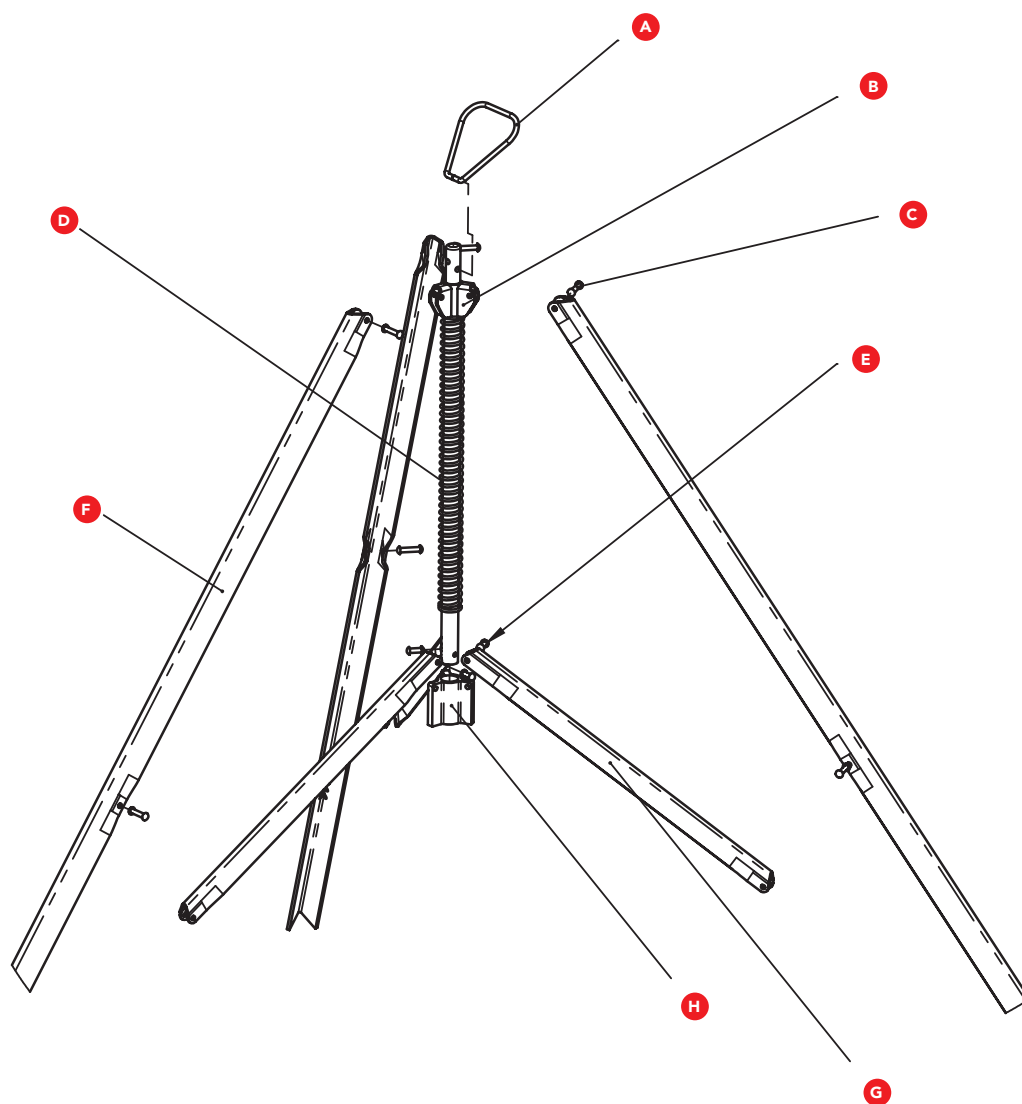

Praktický přepravní obal s madlem umožňuje snadný transport a pomáhá je udržovat v čistotě. Jsou velmi skladné, takže se snadno uloží i tam, kde je prostor omezený.

Náhradní díly

Náhradní díly	série 60		série 70		série 90		série 110	
A Kroužek pro přenášení		305.024		305.024		305.024		305.024
B Otočný prvek		310.211		310.211		310.212		310.212
C Nýt	4x16	308.978	4x16	308.978	4x22	308.977	4x22	308.977
D Pružina		305.030		305.030		305.031		305.031
E Nýt	3x12	308.216	3x12	308.216	4x14	308.218	4x14	308.218
F Rameno	710 mm	305.043	810 mm	310.962	1110 mm	310.946	1300 mm	305.037
G Spojovací tyč		310.959		310.959		310.947		310.947
H Posuvník		310.042		310.042		310.044		310.044