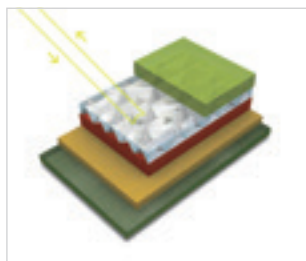

Funkční diagram
retroreflexní folie
Typ 2 = třída R2