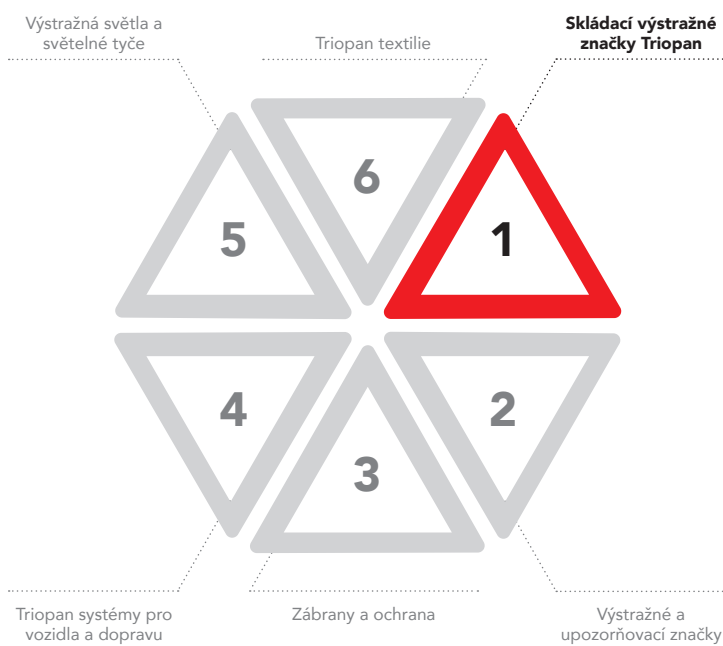

TRIOPAN

Skládací výstražné značky Triopan

Krátký přehled produktové řady Triopan

Vážení zájemci

Jak důležitá je pro Vás švýcarská kvalita?

V tomto katalogu vám firma Triopan AG nabízí aktuální produktovou řadu z kategorie „Triopan skládací výstražné značky“. Máme za sebou více než 50 let zkušeností v našem nejdůležitějším segmentu: přímá výroba skládacích výstražných značek Triopan. Snažíme se vyrábět co nejvíce produktů, jsme velmi flexibilní a to naši zákazníci oceňují.