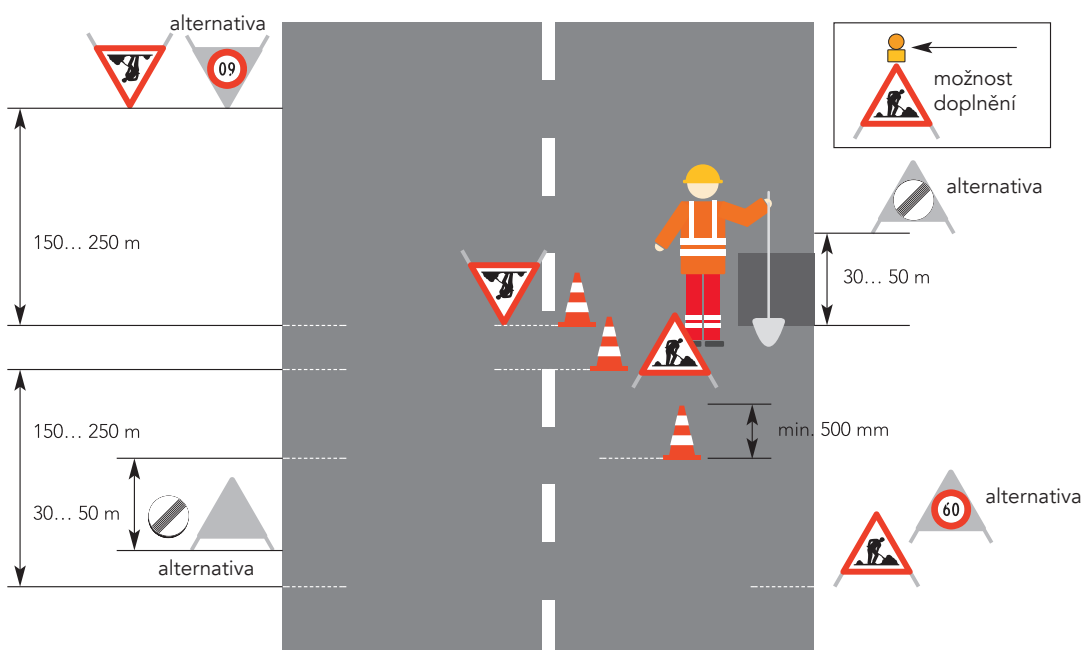

Příklady použití

Umístění ve městě

Staveniště ve dne, překážka na cestě

Umístění mimo město

Staveniště ve dne, překážka na cestě

Umístění na dálnicích

Ve dne, stavba ve středovém pruhu, dopravní zúžení ze 3 na 2 pruhy.