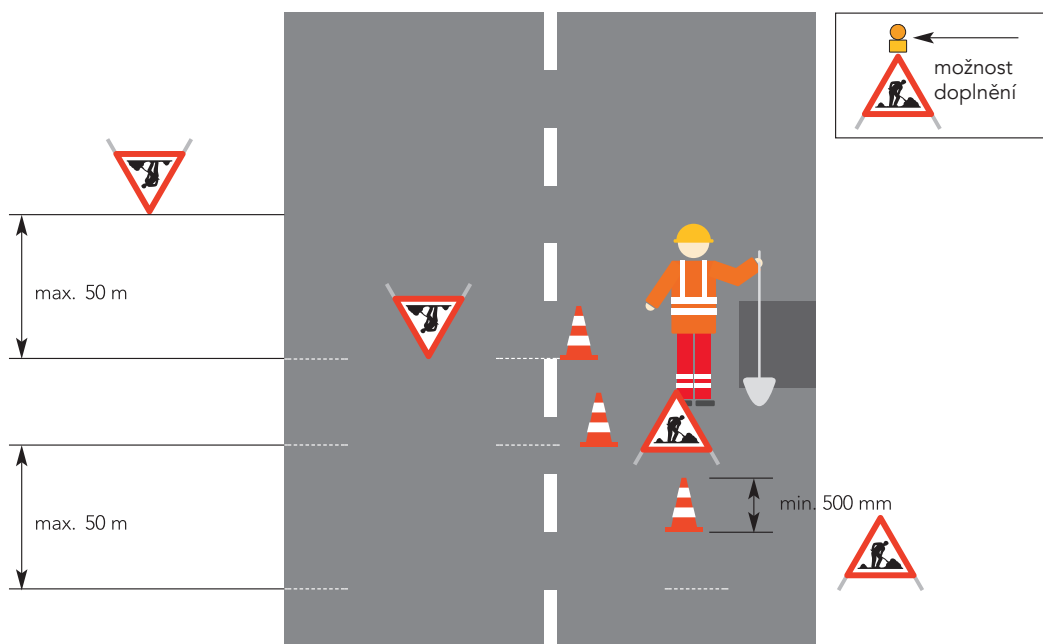

Příklady použití

Umístění ve městě

Staveniště ve dne, překážka na cestě