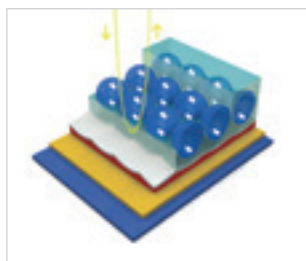

Provedení

Funkční diagram
retroreflexní folie
Typ 1 = třída R1