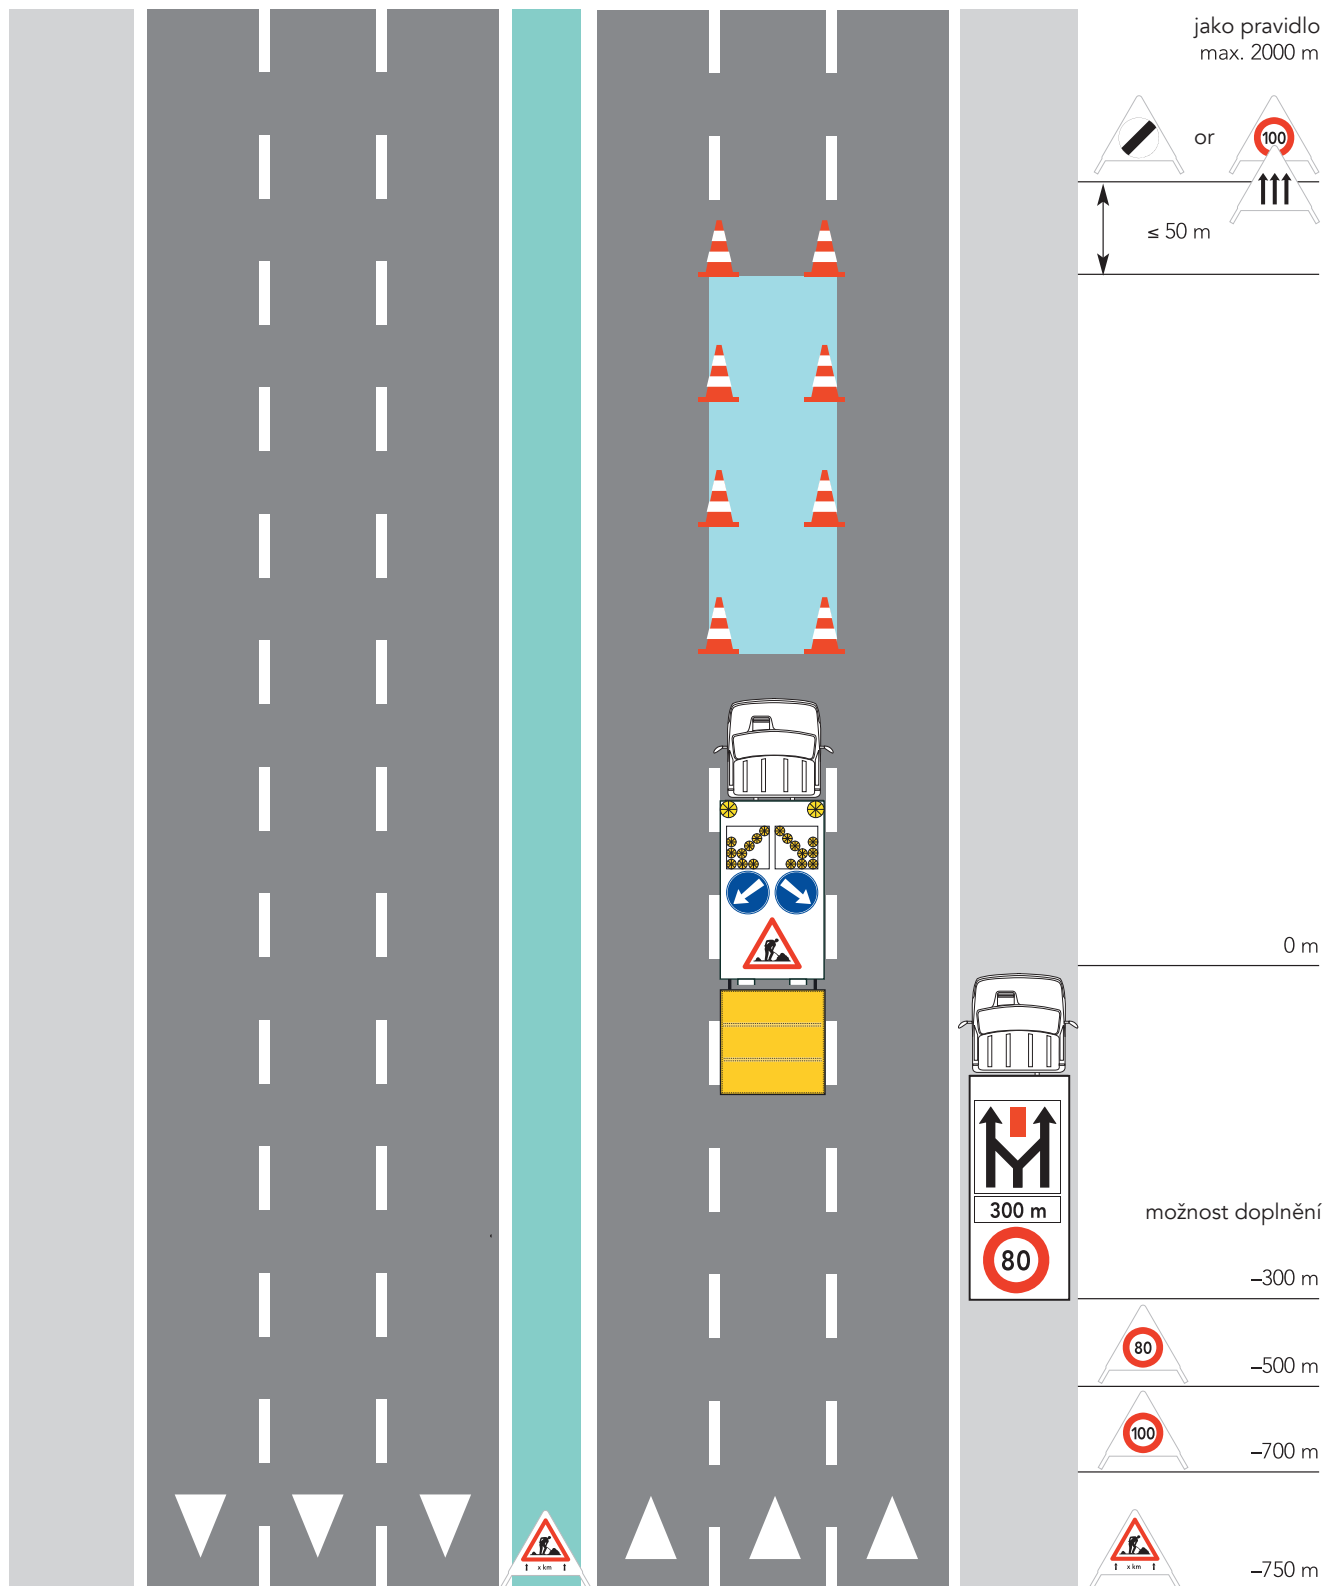

Trojúhelník bez „deštníkového“ mechanismu, místo něj je použita jednoduchá pružina s tenkými trubkami do trojnožky, velmi lehká s nápisem jen na jedné straně, lze jej snadno zatlačit do půdy (např. zemědělství). Délka **50 cm**, s obalem. Pouze v provedení N (viditelné jen ve dne).

③ Triopan „mini“ – malý a praktický

Skládací trojúhelník Triopan 40 cm je vhodný pro rychlé použití, když cestujete na motocyklu. Díky své malé velikosti a nízké hmotnosti se nejmenší trojúhelník Triopan vejde všude! 40 cm trojúhelník s deštníkovým mechanismem, v provedení N (viditelný jen ve dne). Na vyžádání lze vyrobit i v provedení R1 nebo R2! **Délka 40 cm** i s obalem! Náhradní díly k dispozici! (Kat. č. 304.064)

Příklady použití

Umístění ve městě

Staveniště ve dne, překážka na cestě

Umístění mimo město

Staveniště ve dne, překážka na cestě

Umístění na dálnicích

Ve dne, stavba ve středovém pruhu, dopravní zúžení ze 3 na 2 pruhy.