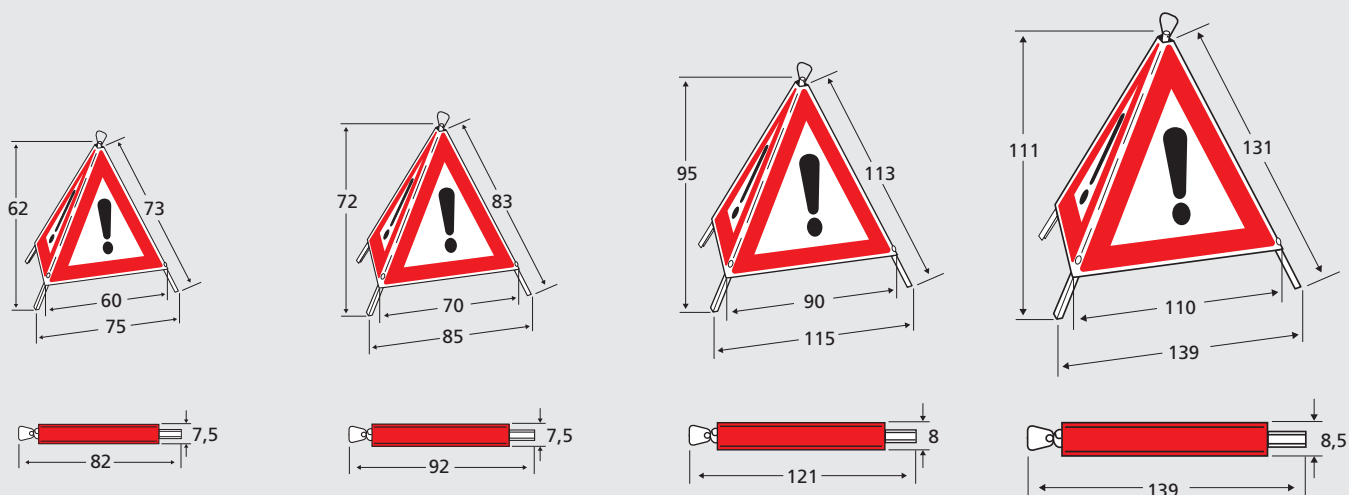

Standardní velikosti

Délka strany 60 cm

Pro použití v městských ulicích

Délka strany 70 cm

Pro použití v městských ulicích

Délka strany 90 cm

Pro použití mimo města,
na silnicích a dálnicích

Délka strany 110 cm

Pro použití na dálnicích

Speciální velikosti trojnožek

Číslo	Popis	
304.979	Trojnožka typ 90 zkrácená	Celková délka 950 mm
304.991	Trojnožka typ 90 zkrácená	Celková délka 960 mm
312.251	Trojnožka typ 90 zkrácená	Celková délka 980 mm
306.299	Trojnožka typ 90 zkrácená	Celková délka 990 mm
306.112	Trojnožka typ 90 zkrácená	Celková délka 1000 mm
310.610	Trojnožka typ 90 zkrácená	Celková délka 1010 mm
310.898	Trojnožka typ 90 zkrácená	Celková délka 1020 mm
304.198	Trojnožka typ 90 zkrácená	Celková délka 1030 mm
308.956	Trojnožka typ 90 zkrácená	Celková délka 1050 mm
303.965	Trojnožka typ 90 zkrácená	Celková délka 1060 mm